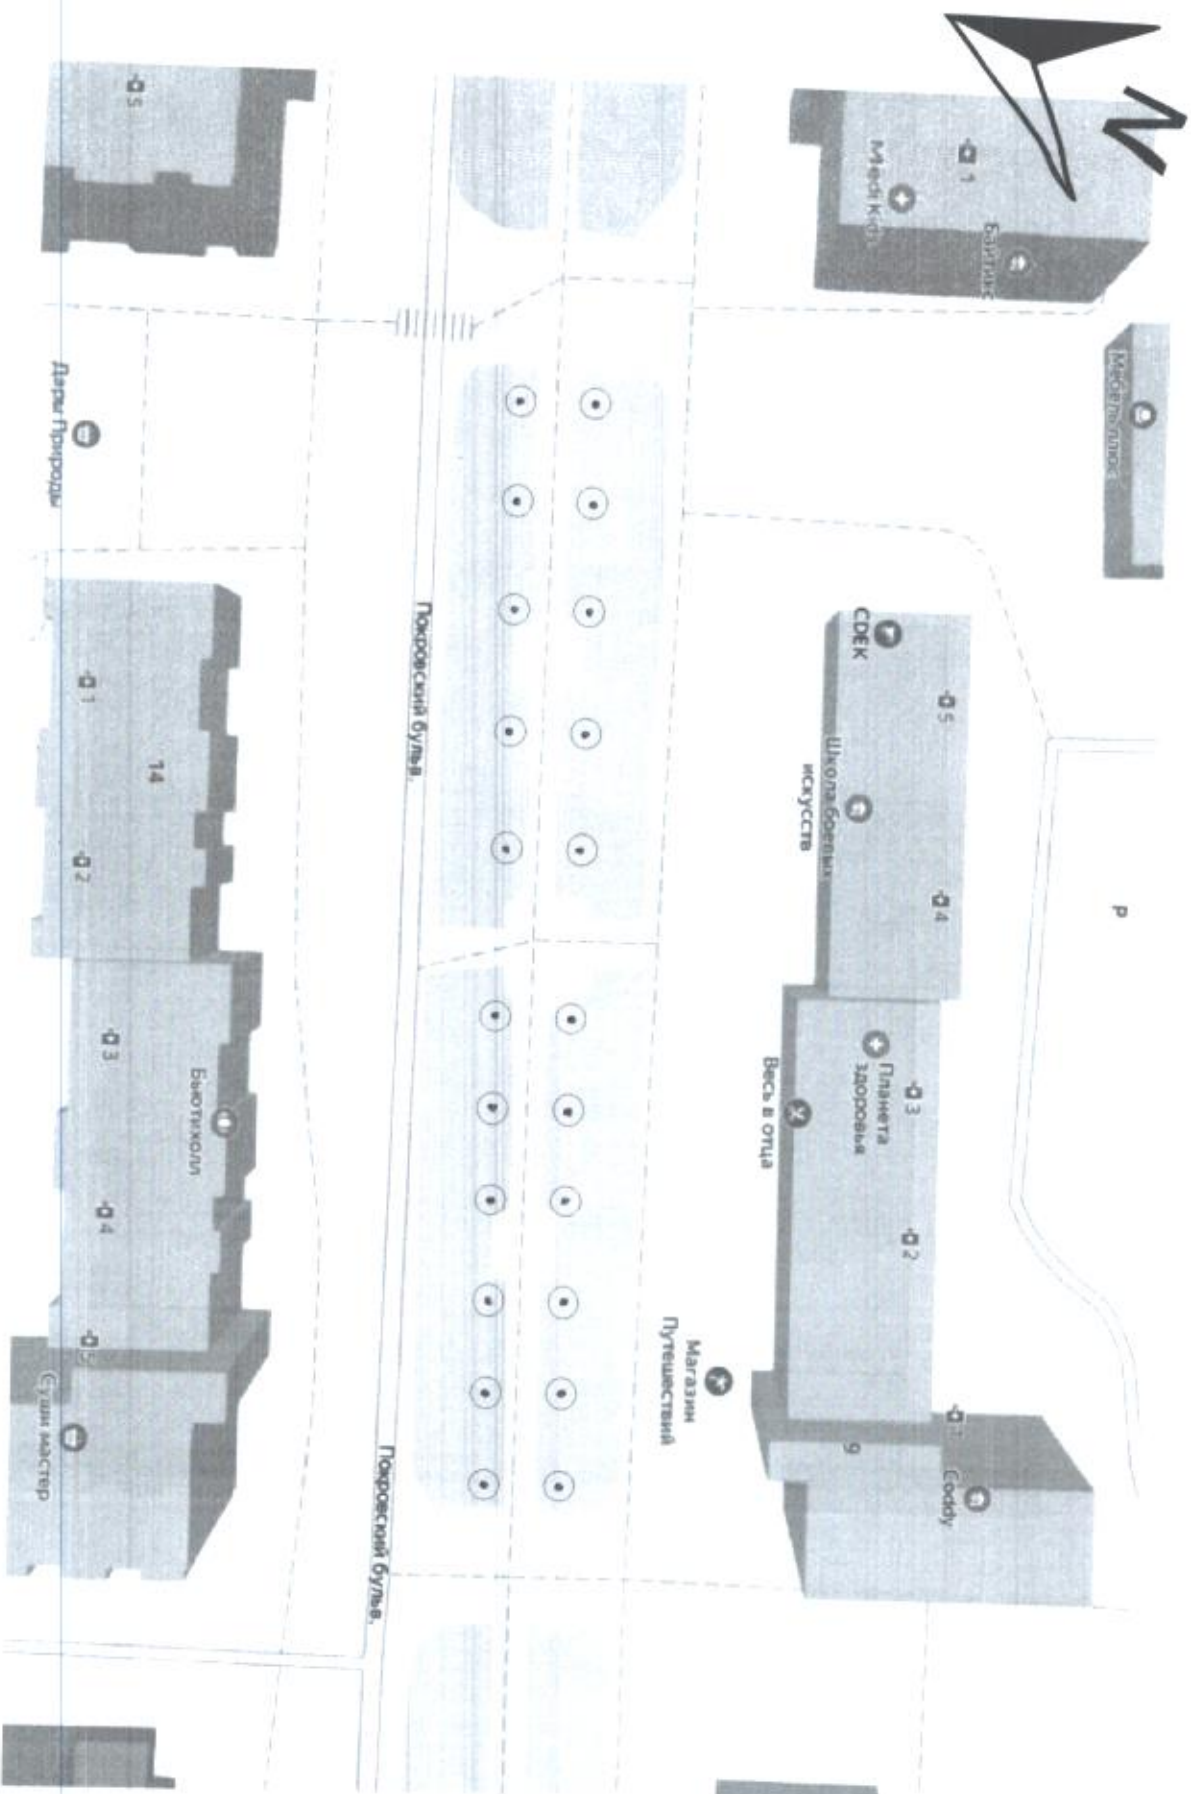

В.Я. Рунгт

Схема посадки кленов по ул. Серова (вдоль участка от перекрестка с ул. Школьной до перекрестка с ул. Кортжеросская)

Схема посадки кленов по ул. Школьная, д. 13

Схема посадки лип, кленов по ул.
Интернациональная, д. 131

Схема посадки кленов по ул. Интернациональная, д. 133

Схема посадки берез по ул. Тентюковская, д. 131

Схема посадки берез по ул. Тентюковская, д. 427

Схема посадки берез по ул. Тентюковская, д. 81

Схема посадки кленов по ул. Тентюковская, д. 91

Схема посадки кленов по ул. Тентюковская, д. 93

Схема посадки ивы на Покровском бульваре, д. 9

Схема посадки клена по ул. Интернациональная, д. 167